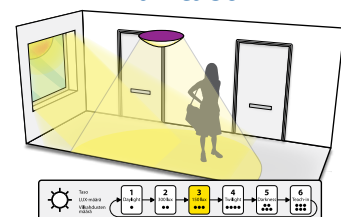

Tutkan säätö tapahtuu painonapeilta. LED- valo osoittaa vilkkumiskertojen määrällä valitun säätötason.

Tehdasasetukset vahvennetulla tekstillä.

Linkki esitteeseen

Herkkyys

Aika

Lux-taso

Tarkemmat tuotetiedot tuoteluettelostamme; [Alppilux web tuoteluettelo](#)