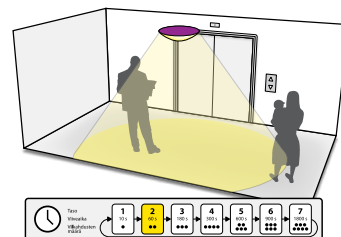

Tutkan säätö tapahtuu painonapeilta. LED- valo osoittaa vilkkumiskertojen määrällä valitun säätötason.

Tehdasasetukset vahvennetulla tekstillä.

Linkki esitteeseen

Herkkyys

Aika

Lux-taso

Tarkemmat tuotetiedot tuoteluettelostamme; [Alppilux web tuoteluettelo](#)