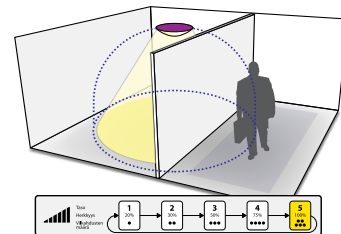

Linkki esitteeseen

Herkkyys