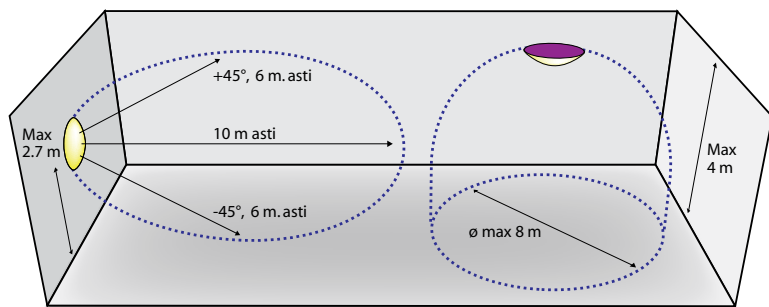

Tutkan toiminta