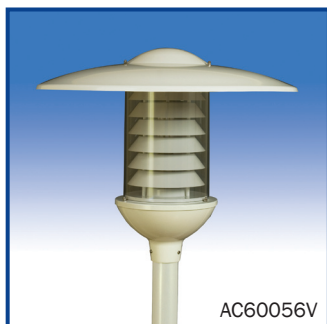

Uusi Camillo

AC60056HA

AC60056M

AC60056V

AC6000CU

Perinteinen puistojen ja pihojen pylväsvalaisin. Uudistuneen Camillon käyttökohteita ovat mm. aukiot, torit, kävelykadut, puistot, parkkipaikat ja leikkikentät.

Rakenne

- Valaisinrunko, jonka kupu polykarbonaattia
- Heijastimena toimiva hattu ja valaisimen pohjakuppi polttomaalattua alumiinia
- Kyttekasetti kiinteänä valaisimen alumiinisessa pohjakupissa
- Purkauslamppuvalaisin kompensoitu

Asennus

- Pylvääseen \varnothing 60 mm tai olakkeelliseen pylvääseen \varnothing 60 mm
- Suositeltava asennuskorkeus 3-5 m

Valonlähteet

- 70W HS/HI-CE, 125/80W HME (kytketty 125W) ja 100W A60, kanta E27

Väri vaihtoehdot