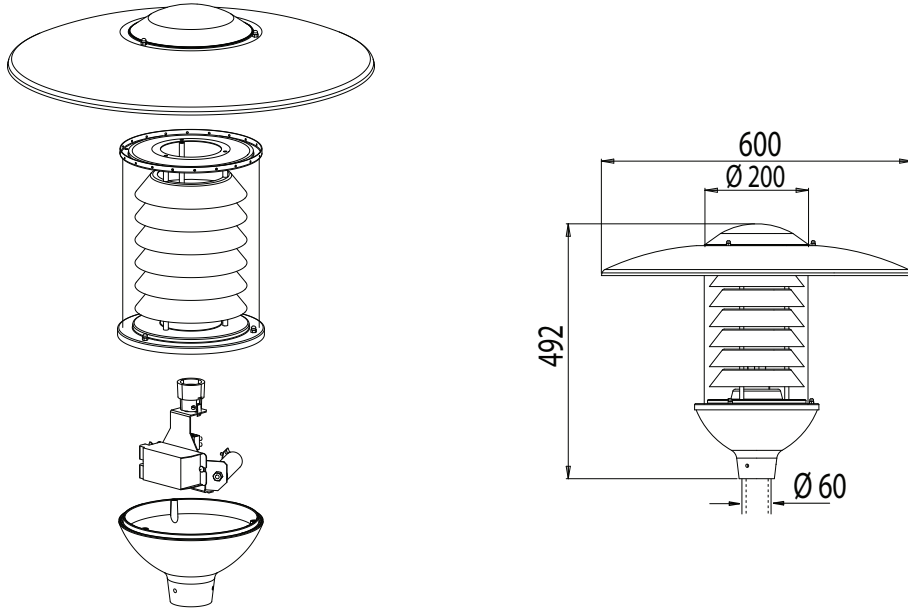

Asennus

- Pylvääseen \varnothing 60 mm tai olakkeelliseen pylvääseen \varnothing 60 mm
- Suositeltava asennuskorkeus 3-5 m

Valonlähteet

- 70W HS/HI-CE, 125/80W HME (kytketty 125W) ja 100W A60, kanta E27

Väri vaihtoehdot

Lisätiedot

- Toimitetaan ilman valonlähdettä
- Pylväs (3,5 m) tilattavissa erikseen

TYYPPI	TEHO	KANTA	VÄRI	KG	SSTL
AC6000HA	125 HME	E27	harmaa/valk käpy	5,5	45 601 16
AC6000M	125 HME	E27	musta/valk käpy	5,5	45 601 17
AC6000V	125 HME	E27	valkoinen/valk käpy	5,5	45 601 18
AC6002HA	100W E27	E27	harmaa/valk. käpy	5,5	45 601 19
AC6002M	100W E27	E27	musta/valk käpy	5,5	45 601 21
AC6002V	100W E27	E27	valkoinen/valk käpy	5,5	45 601 22
AC60056HA	70W HS/HI-CE	E27	harmaa/valk käpy	5,5	45 601 26
AC60056M	70W HS/HI-CE	E27	musta/valk käpy	5,5	45 601 27
AC60056V	70W HS/HI-CE	E27	valkoinen/valk käpy	5,5	45 601 28
PYLVÄÄT Ø 60mm	KORKEUS m				
VP350060/M5	3,5		harmaa	10,2	46 031 00
VP350060/M2	3,5		musta	10,2	46 031 03
VP350060/M1	3,5		valkoinen	10,2	46 031 06