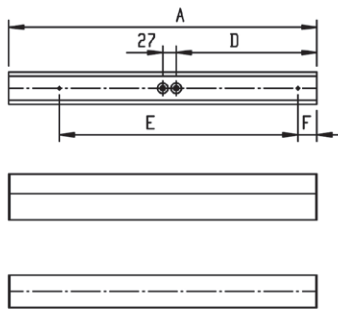

Letka

Kapeaprofiilinen yleisvalaisin sekä sisä- että ulkokäyttöön. Alumiinirunko takaa tukevan lopputuloksen.

Rakenne

- Runko alumiiniprofiilia sekä päädyt polykarbonaattia
- Kupu opaloitua, sisäpuolelta uritettua iskunkestävää akryylimuovia
- Pituussuuntaisesti kulkeva asennusura valaisimen pohjassa

Asennus

- Seinä- tai kattopintaan

Kytkeä

- Kytkeänpiste (-o- 5x2,5 mm²) pohjassa läpivientiaukon vieressä sekä murtoaihiot molemmissa päissä

Valonlähde

- T8: 18W, 36W, 58W (G13)
- T5: 14W, 28W, 35W, 49W, 54W

Lisätiedot

- Väri valkoinen
- T5 valonlähteen soveltuvuus ulkokäyttöön tarkastettava.
- Valaisimeen mahtuu pakkasputki (38 mm)

TYYPPI	TEHO	KANTA	VÄRI	SSTL	KG	A	D	E	F
Opaalikupu (O) IP44									
ALTN140	1X14W T5	G5	Valkoinen	43 613 94	0,9	585	63	510	38
ALTN280	1X28W T5	G5	Valkoinen	43 613 95	1,4	1185	578	980	103
ALTN350	1X35W T5	G5	Valkoinen	43 613 97	1,9	1485	631	1180	153
ALTN540	1X54W T5	G5	Valkoinen	43 614 07	1,4	1185	578	980	103
ALTN490	1X49W T5	G5	Valkoinen	43 614 06	1,9	1485	631	1180	153
ALTN180	1X18W T8	G13	Valkoinen	43 613 99	1,1	628	276	542	44
ALTN360	1X36W T8	G13	Valkoinen	43 614 01	1,6	1238	496	732	253
ALTN580	1X58W T8	G13	Valkoinen	43 614 03	2	1538	566	933	303