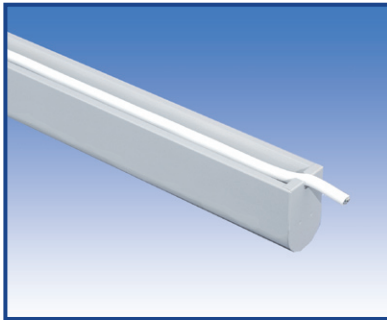

Letka

Kapeaprofiilinen yleisvalaisin sekä sisä- että ulkokäyttöön. Alumiinirunko takaa tukevan lopputuloksen.

Rakenne

- Runko alumiiniprofiilia sekä päädyt polykarbonaattia
- Kupu opaloitua, sisäpuolelta uritettua iskunkestävää akryylimuovia
- Pituussuuntaisesti kulkeva asennusura valaisimen pohjassa

Asennus

- Seinä- tai kattopintaan

Kytkeä

- Kytkeänpiste (-o- 5x2,5 mm²) pohjassa läpivientiaukon vieressä sekä murtoaihiot molemmissa päissä

Valonlähde

- T8: 18W, 36W, 58W (G13)
- T5: 14W, 28W, 35W, 49W, 54W

Lisätiedot

- Väri valkoinen
- T5 valonlähteen soveltuvuus ulkokäyttöön tarkastettava.
- Valaisimeen mahtuu pakkasputki (38 mm)

TYYPPI	TEHO	KANTA	VÄRI	SSTL	KG	A	D	E	F
Opaalikupu (O) IP44									
ALTN140	1X14W T5	G5	Valkoinen	43 613 94	0,9	585	63	510	38
ALTN280	1X28W T5	G5	Valkoinen	43 613 95	1,4	1185	578	980	103
ALTN350	1X35W T5	G5	Valkoinen	43 613 97	1,9	1485	631	1180	153
ALTN540	1X54W T5	G5	Valkoinen	43 614 07	1,4	1185	578	980	103
ALTN490	1X49W T5	G5	Valkoinen	43 614 06	1,9	1485	631	1180	153
ALTN180	1X18W T8	G13	Valkoinen	43 613 99	1,1	628	276	542	44
ALTN360	1X36W T8	G13	Valkoinen	43 614 01	1,6	1238	496	732	253
ALTN580	1X58W T8	G13	Valkoinen	43 614 03	2	1538	566	933	303