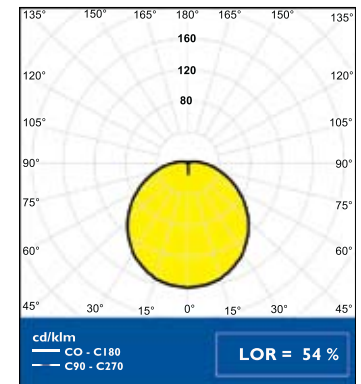

K2

Ssti	Tuotenimi	Kanta	Valonjako	Lisätiedot
Aluno				
41 607 18	AL375211 IP54 TC-S 2X11W	G23	K1	
41 607 28	AL375118 IP54 TC-L 18W	2G11	K*	
41 607 34	AL375TCL118EL IP54 TC-L 1X18W	2G11	K*	
41 607 36	AL375TCL218EL IP54 TC-L 2X18W	2G11	K*	
41 607 53	AL3752D28 IP54 TC-DD 28W	GR10q	K2	
41 607 54	AL3752D28D IP54 TC-DD 28W	GR10q	K2	
41 607 58	AL3752D28EL IP54 TC-DD 28W	GR10q	K2	
41 607 70	AL375175 IP54 75W E27	E27	K*	
41 607 71	AL375175XFCY FACI 18W/840	E27	K*	sis. DULUX EL FCY 18W/840 valonlähteen
41 030 04	AL375272XFCY FACI 2X18W/840	E27	K*	sis. DULUX EL FCY 2x18W/840 valonlähteet
Aluno tutkavalaisimet				
41 604 50	ALR375TC118EL TC-L 1X18W RAD	2G11		
41 604 51	ALRD375TC118EL TC-L 1X18W D15%	2G11		sis. Corridor Function -toiminnon
41 604 52	ALR375TC218EL TC-L 2X18W RAD	2G11		
41 604 53	ALRD375TC218EL TC-L 2X18W D15%	2G11		sis. Corridor Function -toiminnon
41 604 54	ALR3752D28EL TC-DD 28W RAD	GR10q		
41 604 56	ALR375175XFCY FACI 18W/840 RAD	E27		sis. DULUX EL FCY 18W/840 valonlähteen
41 030 05	ALR375275XFCY FACI 2X18W/840 R	E27	K*	sis. DULUX EL FCY 2x18W/840 valonlähteet
Aluno koristekehukset				
41 607 80	AL375K-V KORISTEKEHYS VA			Valkoinen
41 607 81	AL375K-M KORISTEKEHYS MU			Musta
41 607 82	AL375K-H KORISTEKEHYS HA			Harmaa

D = Elektroninen syytyn, EL = Elektroninen liitäntälaite, RAD = Korkeataajuusliiketunnistin, 5,8 GHz, D15% = Jatkuva valaistustaso n. 15%, tutkaohjattu valaistustaso 100%
* Muut valonjakokäyrät kysyttäessä.