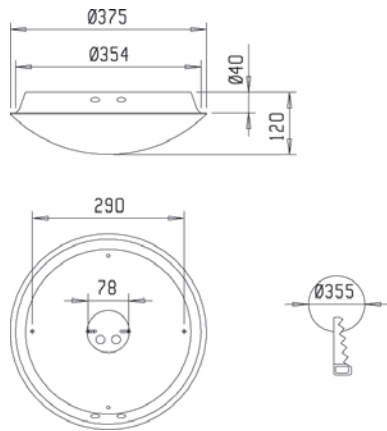

K1

Ssti	Tuotenimi	Kanta	Valonjako	Lisätiedot
Aluno				
41 607 18	AL375211 IP54 TC-S 2X11W	G23	K1	
41 607 28	AL375118 IP54 TC-L 18W	2G11	K*	
41 607 34	AL375TCL118EL IP54 TC-L 1X18W	2G11	K*	
41 607 36	AL375TCL218EL IP54 TC-L 2X18W	2G11	K*	
41 607 53	AL3752D28 IP54 TC-DD 28W	GR10q	K2	
41 607 54	AL3752D28D IP54 TC-DD 28W	GR10q	K2	
41 607 58	AL3752D28EL IP54 TC-DD 28W	GR10q	K2	
41 607 70	AL375175 IP54 75W E27	E27	K*	
41 607 71	AL375175XFCY FACI 18W/840	E27	K*	sis. DULUX EL FCY 18W/840 valonlähteen
41 030 04	AL375272XFCY FACI 2X18W/840	E27	K*	sis. DULUX EL FCY 2x18W/840 valonlähteet
Aluno tutkavalaisimet				
41 604 50	ALR375TC118EL TC-L 1X18W RAD	2G11		
41 604 51	ALRD375TC118EL TC-L 1X18W D15%	2G11		sis. Corridor Function -toiminnon
41 604 52	ALR375TC218EL TC-L 2X18W RAD	2G11		
41 604 53	ALRD375TC218EL TC-L 2X18W D15%	2G11		sis. Corridor Function -toiminnon
41 604 54	ALR3752D28EL TC-DD 28W RAD	GR10q		
41 604 56	ALR375175XFCY FACI 18W/840 RAD	E27		sis. DULUX EL FCY 18W/840 valonlähteen
41 030 05	ALR375275XFCY FACI 2X18W/840 R	E27	K*	sis. DULUX EL FCY 2x18W/840 valonlähteet
Aluno koristekehukset				
41 607 80	AL375K-V KORISTEKEHYS VA			Valkoinen
41 607 81	AL375K-M KORISTEKEHYS MU			Musta
41 607 82	AL375K-H KORISTEKEHYS HA			Harmaa

D = Elektroninen syytyn, EL = Elektroninen liitäntälaite, RAD = Korkeataajuusliiketunnistin, 5,8 GHz, D15% = Jatkuva valaistustaso n. 15%, tutkaohjattu valaistustaso 100%
* Muut valonjakokäyrät kysyttäessä.