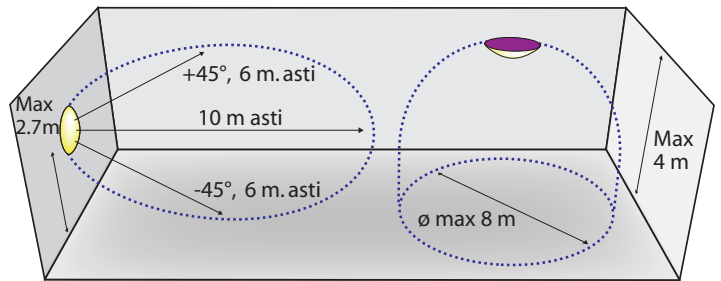

Tutkayksikön tekniset tiedot

- Sensori: korkeataajuusliiketunnistin, 5,8 GHz + / - 75 MHz
- Lähetysteho: < 5mW
- Jännite: 230 V + / - 10 %, 50 Hz
- IP-luokka: määräytyy valaisimen IP-luokan mukaisesti
- Toimintalämpötila: - 20 °C... + 70 °C

Tutkayksikön tunnistamisalue