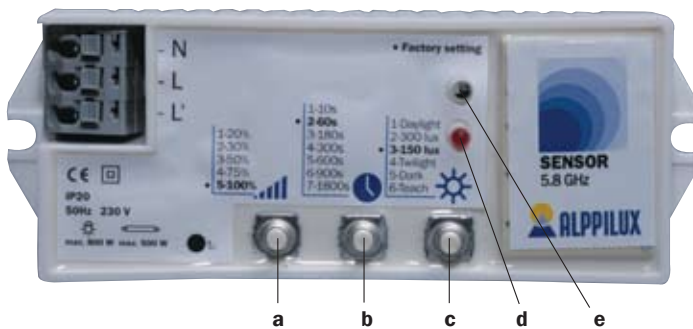

Tutkayksikön käyttöliittymä

1. herkkyden asetus, tehdasasetus 100%
2. viiveajan asetus, tehdasasetus 60 s
3. Lux-tason asetus, tehdasasetus 150 lx
4. LED-valo
5. Lux-sensori

Tutkavalaisimen säädöt

Valaisimen säätö tapahtuu nopeasti ja tarkasti painonapeilla. LED-valon vilkkuminen ilmaisee valitun tason. Säädöt (tehdasasetus kehystettyinä):

Herkyys: 20 / 30 / 50 / 75 / **100** %
Toiminta-aika: 10 / **60** / 180 / 300 / 600 / 900 / 1800 s
Lux-taso: daylight (päivä) / 300 lx / **150** lx / twilight (hämärä) / 80 lx / darkness (pimeä) < 10 lx / teach (opeta)

Teach-tason opettaminen: paina yli 3s ajan LUX-tasopainiketta (c). Laita valaisimen kupu paikalleen ja odota 3 minuuttia. Mitattu valaistusvoimakkuus-taso on tallennettu asetustasolle 6.