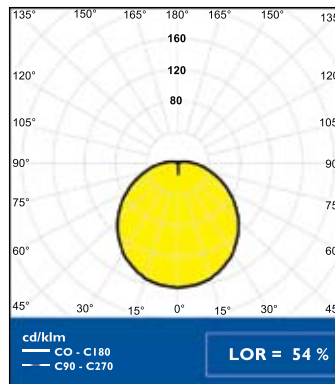

K1

Ssti	Tuotenimi	Kanta	Valonjako	Lisätiedot
Aluno				
41 607 18	AL375211 IP54 TC-S 2X11W	G23	K1	
41 607 28	AL375118 IP54 TC-L 18W	2G11	K*	
41 607 34	AL375TCL118EL IP54 TC-L 1X18W	2G11	K*	
41 607 36	AL375TCL218EL IP54 TC-L 2X18W	2G11	K*	
41 607 53	AL3752D28 IP54 TC-DD 28W	GR10q	K2	
41 607 54	AL3752D28D IP54 TC-DD 28W	GR10q	K2	
41 607 58	AL3752D28EL IP54 TC-DD 28W	GR10q	K2	
41 607 70	AL375175 IP54 75W E27	E27	K*	
41 607 71	AL375175XFCY FACI 18W/840	E27	K*	sis. DULUX EL FCY 18W/840 valonlähteen
41 030 04	AL375272XFCY FACI 2X18W/840	E27	K*	sis. DULUX EL FCY 2x18W/840 valonlähteet
Aluno tutkavalaisimet				
41 604 50	ALR375TC118EL TC-L 1X18W RAD	2G11		
41 604 51	ALRD375TC118EL TC-L 1X18W D15%	2G11		sis. Corridor Function -toiminnon
41 604 52	ALR375TC218EL TC-L 2X18W RAD	2G11		
41 604 53	ALRD375TC218EL TC-L 2X18W D15%	2G11		sis. Corridor Function -toiminnon
41 604 54	ALR3752D28EL TC-DD 28W RAD	GR10q		
41 604 56	ALR375175XFCY FACI 18W/840 RAD	E27		sis. DULUX EL FCY 18W/840 valonlähteen
41 030 05	ALR375275XFCY FACI 2X18W/840 R	E27	K*	sis. DULUX EL FCY 2x18W/840 valonlähteet
Aluno koristekehukset				
41 607 80	AL375K-V KORISTEKEHYS VA			Valkoinen
41 607 81	AL375K-M KORISTEKEHYS MU			Musta
41 607 82	AL375K-H KORISTEKEHYS HA			Harmaa

D = Elektroninen syytyn, EL = Elektroninen liitäntälaite, RAD = Korkeataajuusliiketunnistin, 5,8 GHz, D15% = Jatkuva valaistustaso n. 15%, tutkaohjattu valaistustaso 100%
* Muut valonjakokäyrät kysyttäessä.