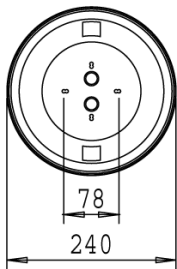

Pyöreät valaisimet

AT7829PV