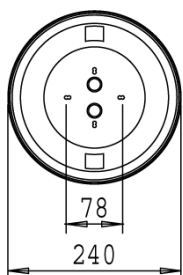

**Asennus**

- Katto- tai seinäpintaan
- Rasiakiinnitysaihiot 51/70/78 mm jaolla
- Valaisimen pohjassa ja sivussa murtoaihiot johtojen läpivientiä varten
- Upotus erillisellä upotuskehyksellä ja -raudalla
- Upotussyvyys 33 mm. Upotusaukko  $\varnothing$  200 mm

**Teho**

- 9W, 75W

**Lisävarusteet**

- Uppoasennuksen lisävarusteet: upotuskehys pyöreään valaisimeen 310000/1, neliöön 610000/1 ja upotusrauta 110504
- Lisävarusteena lumisuoja LS125P/1 pyöreään tai LS125N/1 neliönmalliseen valaisimeen

**Pyöreät valaisimet**

**AT7829PV**

**AT125PV**

**Neliövalaisimet**

**AT7829NV**

**AT125NV**

**Puolipyöreät valaisimet**

**AT17075V**

**Uppoasennus (kaikki mallit)**

**Lumisuojat**

**LS125P/1**

**LS125N/1**

Ssti	Tuotenimi	Kanta	Kg	Lisätiedot
<b>Pyöreät valaisimet, pinta-asennus</b>				
41 032 10	AT7829PV IP44 TC-S 2X9W VA	G23	1,1	
41 030 99	AT125PV IP44 75W E27 VA	E27	0,8	
<b>Neliövalaisimet, pinta-asennus</b>				
41 032 19	AT7829NV IP44 TC-S 2X9W VA	G23	1,1	
41 030 96	AT125NV IP44 75W E27 VA	E27	0,8	
<b>Pyolipyöreät valaisimet, pinta-asennus</b>				
41 030 12	AT17075V IP44 75W E27 VA	E27	1,0	
<b>Upotuskehukset</b>				
41 604 38	310000/1 PYÖKEH. VA 20X240X240			Kehys, matala, pyöreä, valkoinen
41 604 39	610000/1 NELIÖK. VA 16X237X237			Kehys, matala, neliö, valkoinen
<b>Upotusrauta</b>				
41 604 40	110504 UPOT.RAUTA 39X252X15			Upotusrauta, pieni
<b>Lumisuojat</b>				
46 031 72	LS125N/1 LUMISUOJA VA			Neliö 78/125N
46 031 78	LS125P/1 LUMISUOJA VA			Pyöreä 78/125P