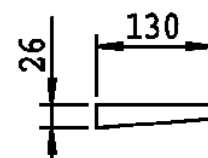

Pyöreät valaisimet

Neliövalaisimet

Puolipyöreät valaisimet

Uppoasennus (kaikki mallit)

Lumisuojat

LS125N/1