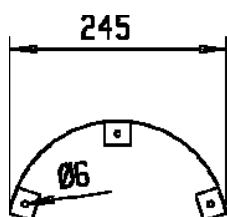

**Asennus**

- Katto- tai seinäpintaan
- Rasiakiinnitysaihiot 51/70/78 mm jaolla
- Valaisimen pohjassa ja sivussa murtoaihiot johtojen läpivientiä varten
- Upotus erillisellä upotuskehyksellä ja -raudalla
- Upotussyvyys 33 mm. Upotusaukko  $\varnothing$  200 mm

**Pyöreät valaisimet**

**AT7829PV**

**AT125PV**

**Neliövalaisimet**

**AT7829NV**

**AT125NV**

**Puolipyöreät valaisimet**

**AT17075V**

**Uppoasennus (kaikki mallit)**

**Lumisuojat**

**LS125P/1**

**LS125N/1**

Ssti	Tuotenimi	Kanta	Kg	Lisätiedot
<b>Pyöreät valaisimet, pinta-asennus</b>				
41 032 10	AT7829PV IP44 TC-S 2X9W VA	G23	1,1	
41 030 99	AT125PV IP44 75W E27 VA	E27	0,8	
<b>Neliövalaisimet, pinta-asennus</b>				
41 032 19	AT7829NV IP44 TC-S 2X9W VA	G23	1,1	
41 030 96	AT125NV IP44 75W E27 VA	E27	0,8	
<b>Pyolipyöreät valaisimet, pinta-asennus</b>				
41 030 12	AT17075V IP44 75W E27 VA	E27	1,0	
<b>Upotuskehukset</b>				
41 604 38	310000/1 PYÖKEH. VA 20X240X240			Kehys, matala, pyöreä, valkoinen
41 604 39	610000/1 NELIÖK. VA 16X237X237			Kehys, matala, neliö, valkoinen
<b>Upotusrauta</b>				
41 604 40	110504 UPOT.RAUTA 39X252X15			Upotusrauta, pieni
<b>Lumisuojat</b>				
46 031 72	LS125N/1 LUMISUOJA VA			Neliö 78/125N
46 031 78	LS125P/1 LUMISUOJA VA			Pyöreä 78/125P