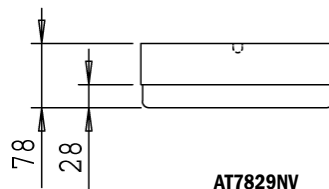

Neliövalaisimet

AT7829NV