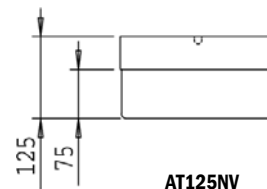

**Asennus**

- Katto- tai seinäpintaan
- Rasiakiinnitysaihiot 51/70/78 mm jaolla
- Valaisimen pohjassa ja sivussa murtoaihiot johtojen läpivientiä varten
- Upotus erillisellä upotuskehyksellä ja -raudalla
- Upotussyvyys 33 mm. Upotusaukko  $\varnothing$  200 mm

**Pyöreät valaisimet**

**AT7829PV**

**AT125PV**

**Neliövalaisimet**

**AT7829NV**

**AT125NV**

**Puolipyöreät valaisimet**

**AT17075V**

**Uppoasennus (kaikki mallit)**

**Lumisuojat**

**LS125P/1**

**LS125N/1**

Ssti	Tuotenimi	Kanta	Kg	Lisätiedot
<b>Pyöreät valaisimet, pinta-asennus</b>				
41 032 10	AT7829PV IP44 TC-S 2X9W VA	G23	1,1	
41 030 99	AT125PV IP44 75W E27 VA	E27	0,8	
<b>Neliövalaisimet, pinta-asennus</b>				
41 032 19	AT7829NV IP44 TC-S 2X9W VA	G23	1,1	
41 030 96	AT125NV IP44 75W E27 VA	E27	0,8	
<b>Pyolipyöreät valaisimet, pinta-asennus</b>				
41 030 12	AT17075V IP44 75W E27 VA	E27	1,0	
<b>Upotuskehukset</b>				
41 604 38	310000/1 PYÖKEH. VA 20X240X240			Kehys, matala, pyöreä, valkoinen
41 604 39	610000/1 NELIÖK. VA 16X237X237			Kehys, matala, neliö, valkoinen
<b>Upotusrauta</b>				
41 604 40	110504 UPOT.RAUTA 39X252X15			Upotusrauta, pieni
<b>Lumisuojat</b>				
46 031 72	LS125N/1 LUMISUOJA VA			Neliö 78/125N
46 031 78	LS125P/1 LUMISUOJA VA			Pyöreä 78/125P