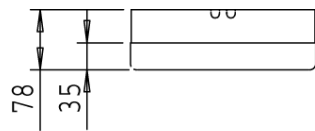

Pyöreät valaisimet

AT7829PV