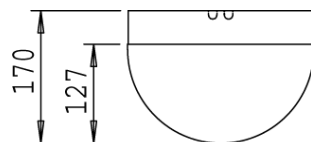

Puolipyöreät valaisimet

AT17075V