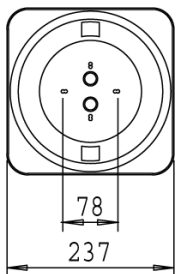

**Asennus**

- Katto- tai seinäpintaan
- Rasiakiinnitysaihiot 51/70/78 mm jaolla
- Valaisimen pohjassa ja sivussa murtoaihiot johtojen läpivientiä varten
- Upotus erillisellä upotuskehyksellä ja -raudalla
- Upotussyvyys 33 mm. Upotusaukko  $\varnothing$  200 mm

**Teho**

- 9W, 75W

**Lisävarusteet**

- Uppoasennuksen lisävarusteet: upotuskehys pyöreään valaisimeen 310000/1, neliöön 610000/1 ja upotusrauta 110504
- Lisävarusteena lumisuoja LS125P/1 pyöreään tai LS125N/1 neliönmalliseen valaisimeen

**Pyöreät valaisimet**

**AT7829PV**

**AT125PV**

**Neliövalaisimet**

**AT7829NV**

**AT125NV**

**Puolipyöreät valaisimet**

**AT17075V**

**Uppoasennus (kaikki mallit)**

**Lumisuojat**

**LS125P/1**

**LS125N/1**

Ssti	Tuotenimi	Kanta	Kg	Lisätiedot
<b>Pyöreät valaisimet, pinta-asennus</b>				
41 032 10	AT7829PV IP44 TC-S 2X9W VA	G23	1,1	
41 030 99	AT125PV IP44 75W E27 VA	E27	0,8	
<b>Neliövalaisimet, pinta-asennus</b>				
41 032 19	AT7829NV IP44 TC-S 2X9W VA	G23	1,1	
41 030 96	AT125NV IP44 75W E27 VA	E27	0,8	
<b>Pyolipyöreät valaisimet, pinta-asennus</b>				
41 030 12	AT17075V IP44 75W E27 VA	E27	1,0	
<b>Upotuskehukset</b>				
41 604 38	310000/1 PYÖKEH. VA 20X240X240			Kehys, matala, pyöreä, valkoinen
41 604 39	610000/1 NELIÖK. VA 16X237X237			Kehys, matala, neliö, valkoinen
<b>Upotusrauta</b>				
41 604 40	110504 UPOT.RAUTA 39X252X15			Upotusrauta, pieni
<b>Lumisuojat</b>				
46 031 72	LS125N/1 LUMISUOJA VA			Neliö 78/125N
46 031 78	LS125P/1 LUMISUOJA VA			Pyöreä 78/125P