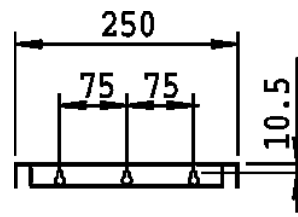

**Asennus**

- Katto- tai seinäpintaan
- Rasiakiinnitysaihiot 51/70/78 mm jaolla
- Valaisimen pohjassa ja sivussa murtoaihiot johtojen läpivientiä varten
- Upotus erillisellä upotuskehyksellä ja -raudalla
- Upotussyvyys 33 mm. Upotusaukko  $\varnothing$  200 mm

**Uppoasennus (kaikki mallit)**

**Lumisuojat**

**LS125P/1**

**LS125N/1**

Ssti	Tuotenimi	Kanta	Kg	Lisätiedot
<b>Pyöreät valaisimet, pinta-asennus</b>				
41 032 10	AT7829PV IP44 TC-S 2X9W VA	G23	1,1	
41 030 99	AT125PV IP44 75W E27 VA	E27	0,8	
<b>Neliövalaisimet, pinta-asennus</b>				
41 032 19	AT7829NV IP44 TC-S 2X9W VA	G23	1,1	
41 030 96	AT125NV IP44 75W E27 VA	E27	0,8	
<b>Pyolipyöreät valaisimet, pinta-asennus</b>				
41 030 12	AT17075V IP44 75W E27 VA	E27	1,0	
<b>Upotuskehukset</b>				
41 604 38	310000/1 PYÖKEH. VA 20X240X240			Kehys, matala, pyöreä, valkoinen
41 604 39	610000/1 NELIÖK. VA 16X237X237			Kehys, matala, neliö, valkoinen
<b>Upotusrauta</b>				
41 604 40	110504 UPOT.RAUTA 39X252X15			Upotusrauta, pieni
<b>Lumisuojat</b>				
46 031 72	LS125N/1 LUMISUOJA VA			Neliö 78/125N
46 031 78	LS125P/1 LUMISUOJA VA			Pyöreä 78/125P