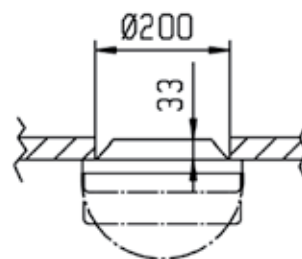

**Asennus**

- Katto- tai seinäpintaan
- Rasiakiinnitysaihiot 51/70/78 mm jaolla
- Valaisimen pohjassa ja sivussa murtoaihiot johtojen läpivientiä varten
- Upotus erillisellä upotuskehyksellä ja -raudalla
- Upotussyvyys 33 mm. Upotusaukko  $\varnothing$  200 mm

**Uppoasennus (kaikki mallit)**

**Lumisuojat**

**LS125P/1**

**LS125N/1**

Ssti	Tuotenimi	Kanta	Kg	Lisätiedot
<b>Pyöreät valaisimet, pinta-asennus</b>				
41 032 10	AT7829PV IP44 TC-S 2X9W VA	G23	1,1	
41 030 99	AT125PV IP44 75W E27 VA	E27	0,8	
<b>Neliövalaisimet, pinta-asennus</b>				
41 032 19	AT7829NV IP44 TC-S 2X9W VA	G23	1,1	
41 030 96	AT125NV IP44 75W E27 VA	E27	0,8	
<b>Pyolipyöreät valaisimet, pinta-asennus</b>				
41 030 12	AT17075V IP44 75W E27 VA	E27	1,0	
<b>Upotuskehukset</b>				
41 604 38	310000/1 PYÖKEH. VA 20X240X240			Kehys, matala, pyöreä, valkoinen
41 604 39	610000/1 NELIÖK. VA 16X237X237			Kehys, matala, neliö, valkoinen
<b>Upotusrauta</b>				
41 604 40	110504 UPOT.RAUTA 39X252X15			Upotusrauta, pieni
<b>Lumisuojat</b>				
46 031 72	LS125N/1 LUMISUOJA VA			Neliö 78/125N
46 031 78	LS125P/1 LUMISUOJA VA			Pyöreä 78/125P