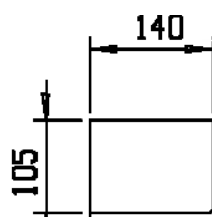

**Asennus**

- Katto- tai seinäpintaan
- Rasiakiinnitysaihiot 51/70/78 mm jaolla
- Valaisimen pohjassa ja sivussa murtoaihiot johtojen läpivientiä varten
- Upotus erillisellä upotuskehyksellä ja -raudalla
- Upotussyvyys 33 mm. Upotusaukko  $\varnothing$  200 mm

**Uppoasennus (kaikki mallit)**

**Lumisuojat**

**LS125P/1**

**LS125N/1**

Ssti	Tuotenimi	Kanta	Kg	Lisätiedot
<b>Pyöreät valaisimet, pinta-asennus</b>				
41 032 10	AT7829PV IP44 TC-S 2X9W VA	G23	1,1	
41 030 99	AT125PV IP44 75W E27 VA	E27	0,8	
<b>Neliövalaisimet, pinta-asennus</b>				
41 032 19	AT7829NV IP44 TC-S 2X9W VA	G23	1,1	
41 030 96	AT125NV IP44 75W E27 VA	E27	0,8	
<b>Pyolipyöreät valaisimet, pinta-asennus</b>				
41 030 12	AT17075V IP44 75W E27 VA	E27	1,0	
<b>Upotuskehukset</b>				
41 604 38	310000/1 PYÖKEH. VA 20X240X240			Kehys, matala, pyöreä, valkoinen
41 604 39	610000/1 NELIÖK. VA 16X237X237			Kehys, matala, neliö, valkoinen
<b>Upotusrauta</b>				
41 604 40	110504 UPOT.RAUTA 39X252X15			Upotusrauta, pieni
<b>Lumisuojat</b>				
46 031 72	LS125N/1 LUMISUOJA VA			Neliö 78/125N
46 031 78	LS125P/1 LUMISUOJA VA			Pyöreä 78/125P